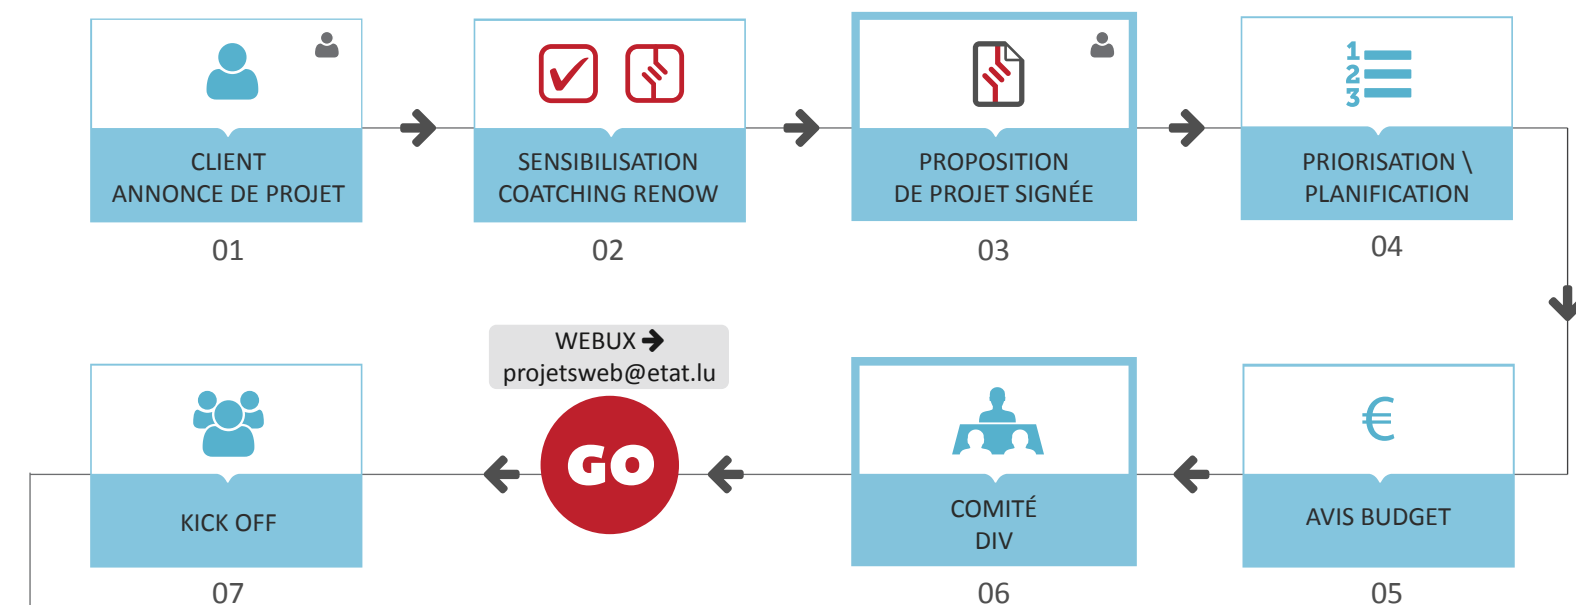

VOTRE CHEMIN VERS LA QUALITÉ WEB

RÔLE CTIE

- Vous accompagner tout au long de votre projet.
- Vous aider à formaliser vos contenus.
- Vous aider à identifier les services à proposer aux utilisateurs.

RÔLE CLIENT

- Coordonner l'exécution du projet.
- Proposer et valider les contenus.

LÉGENDE

- client réalise l'action
- action principale
- action optionnelle

PHASE 01 initialisation

PHASE 02 conception

PHASE 03 réalisation

PHASE 04 introduction