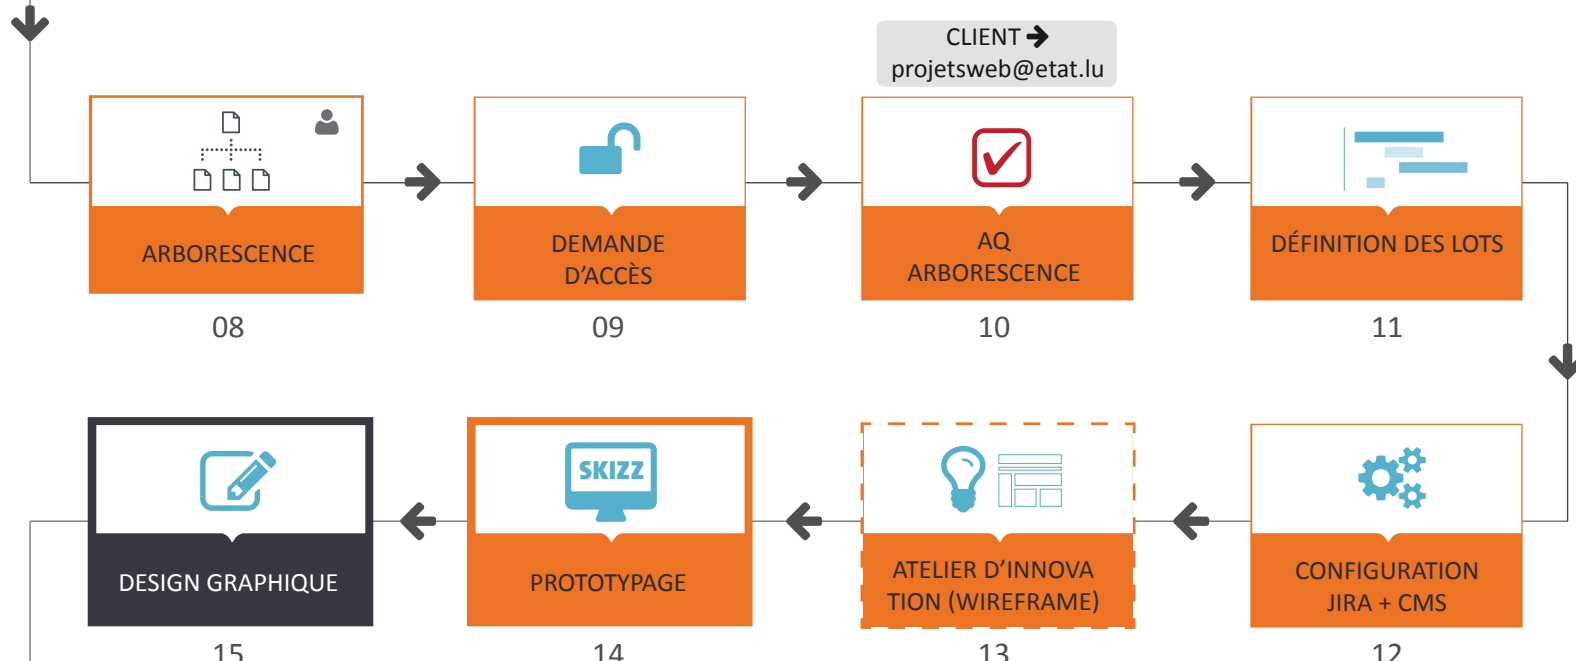

VOTRE CHEMIN VERS LA QUALITÉ WEB

RÔLE CTIE

- Vous accompagner tout au long de votre projet.
- Vous aider à formaliser vos contenus.
- Vous aider à identifier les services à proposer aux utilisateurs.

RÔLE CLIENT

- Coordonner l'exécution du projet.
- Proposer et valider les contenus.

LÉGENDE

- client réalise l'action
- action principale
- action optionnelle

PHASE 01 initialisation

PHASE 02 conception

PHASE 03 réalisation

PHASE 04 introduction